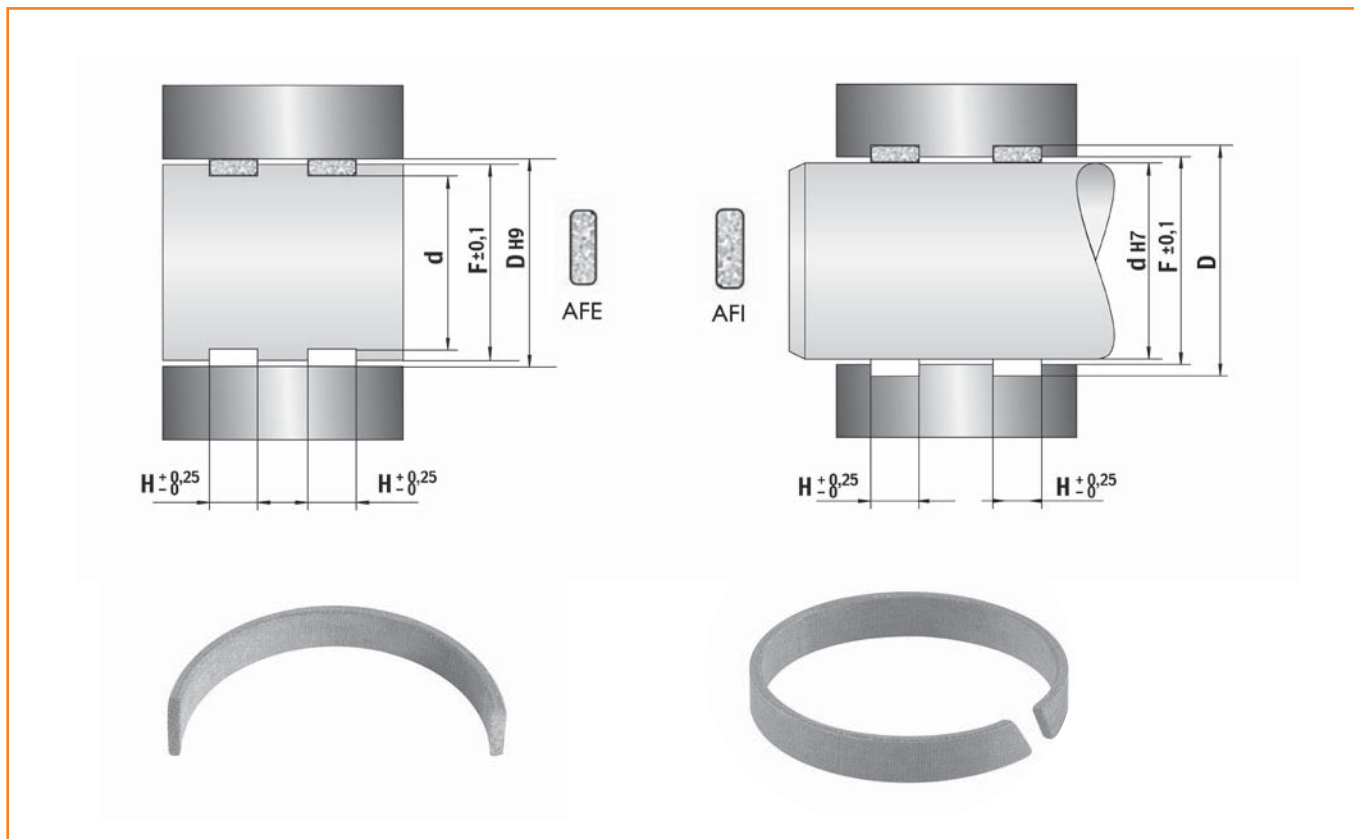

Prowadzenia • *Guide rings*

TYP

Our ref.

Wymiary zabudowy • *Housing dimensions*

	d	D	H
AFI-AFE 40-45-9,7	40,00	45,00	9,70
AFI-AFE 45-50-9,7	45,00	50,00	9,70
AFI-AFE 50-55-9,7	50,00	55,00	9,70
AFI-AFE 55-60-9,7	55,00	60,00	9,70
AFI-AFE 60-65-9,7	60,00	65,00	9,70
AFI-AFE 65-70-9,7	65,00	70,00	9,70
AFI-AFE 75-70-9,7	70,00	75,00	9,70
AFI-AFE 80-75-9,7	75,00	80,00	9,70
AFI-AFE 80-85-9,7	80,00	85,00	9,70
AFI-AFE 85-90-9,7	85,00	90,00	9,70
AFI-AFE 90-95-9,7	90,00	95,00	9,70
AFI-AFE 100-95-9,7	95,00	100,00	9,70
AFI-AFE 100-105-9,7	100,00	105,00	9,70
AFI-AFE 105-110-9,7	105,00	110,00	9,70
AFI-AFE 110-115-9,7	110,00	115,00	9,70
AFI-AFE 115-120-9,7	115,00	120,00	9,70
AFI-AFE 120-125-9,7	120,00	125,00	9,70